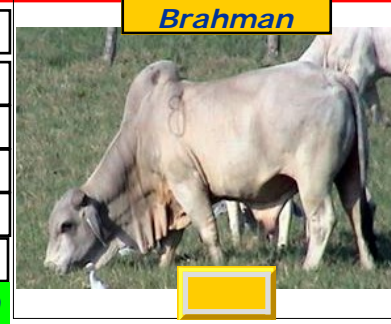

BRAHMAN

Animales a La Venta

llamar al 0212-806-6060 - 0416-525-0000
0412-2635193 0414-137689 cjurdaneta@gmail.com

Numero	Nombre	AA TOTUMO 1250		Registro	144354	
1250	Padre	(+) MR V8 700/3		N.Privado	1250	
Hierro	Madre	AA TOTUMO 4586-4		Nace	18-11-2002	
	Abuelo M	SAN GABRIEL MANSO GRANDE 127/7		Edad	1314 dias	
	Criador	Agropecuaria Amadio		F.Pesaje	12/04/2006	
	Propietario	Agropecuaria La Esmeralda, Cju.		P.Ultimo	748 Kgs.	
CJU	Sexo.	Macho	G.P.D.	0,576	Precio Base	Bs. 15.000.000