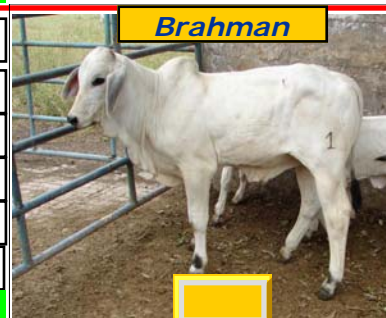

Numero	Nombre	CJU- MR. "HIROTARO" CAPI - 1		Registro	147005
1	Padre	FCV CUMACA MANSO 02-042		N.Privado	1
Hierro	Madre	JO MISS V8 155/8		Nace	20-07-2005
	Abuelo M	JO MR V8 117/3		Edad	339 dias
	Criador	Agropecuaria La Esmeralda, Cju.		F.Pesaje	12/04/2006
	Propietario	Agropecuaria La Esmeralda, Cju.		P.Ultimo	242 Kgs.
CJU	Sexo.	Macho	G.P.D.	0,642	Precio Base
					Bs.2.500.000