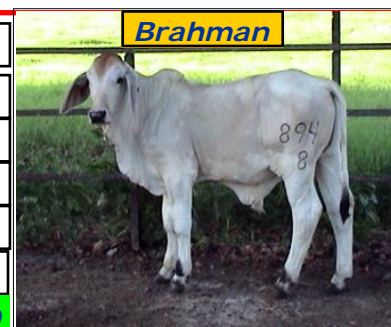

Brahman

BrahmaN

Animales a La Venta

llamar al 0212-806-6060 - 0416-525-0000
0412-2635193 0414-137689

Numero	Nombre	CJU- MR. " CONFORT " ELLIOT -		Registro	144002
894/8	Padre	S.E. ROMPELUTO ATARI "ELLIOT" 818		N.Privado	894/8
Hierro	Madre	CJU-MISS CLAYDESTA 01048		Nace	17-02-2005
	Abuelo M	JO MR V8 567/7-39		Edad	324 dias
	Criador	Agropecuaria La Esmeralda-cju		F.Pesaje	22/10/2005
	Propietario	Agropecuaria La Esmeralda-cju		P.Ultimo	236 Kgs.
CJU	Sexo.	Macho	G.P.D.	0,654	Precio Base
					Bs.2.500.000

Brahman

Numero	Nombre	CJU- MR. " LOGICO " CRAIG- 896		Registro	144003
896/8	Padre	FCV CUMACA CRAIG 00-028		N.Privado	896/8
Hierro	Madre	MAS SAN DIEGO 0050		Nace	18-02-2005
	Abuelo M	MAV SIR MOON MANSO 5061		Edad	323 dias
	Criador	Agropecuaria La Esmeralda-cju		F.Pesaje	22/10/2005
	Propietario	Agropecuaria La Esmeralda-cju		P.Ultimo	257 Kgs.
CJU	Sexo.	Macho	G.P.D.	0,723	Precio Base
					Bs.2.500.000

Brahman

Numero	Nombre	IP- MR. " HARVEY " THOR - 910/		Registro	P2-6-2005
910/8	Padre	JH MR. 700 TORITO 216/1		N.Privado	910/8
Hierro	Madre	IP-AMARICHA 01008		Nace	21-02-2005
	Abuelo M	IP- ACARI 9152		Edad	320 dias
	Criador	Agropecuaria La Esmeralda-ip		F.Pesaje	22/10/2005
	Propietario	Agropecuaria La Esmeralda-ip		P.Ultimo	281 Kgs.
W	Sexo.	Macho	G.P.D.	0,807	Precio Base
					Bs.2.000.000