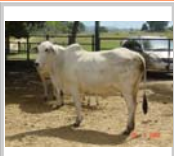

Peso al destete

181 Kgs.

MALANGA 98/10

BRAHMAN

84226

Peso 12 meses

230 Kgs.

BRAHMAN

W

156685

MN MAYRO 662-2

Peso 18 meses

348 Kgs.

MISS MORICHAL 5638

BRAHMAN

649806