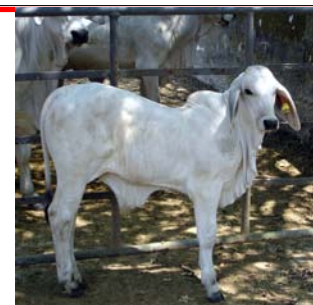

Numero	Nombre	CJU- MR. BONO JOKER - 854/8	Registro	143992
854/8	Padre	JO MR GRANDE JOKER 698/8-9	N.Privado	854/8
Hierro	Madre	CJU- MISS MANSO REX 01007	Nace	23-12-2004
	Abuelo M	JDH DILLON DE MANSO 486/5	Edad	281 dias
CJU	Criador	Agropecuaria La Esmeralda-cju	F.Pesaje	08/10/2005
G.P.D.	Propietario	Agropecuaria La Esmeralda-cju	P.Ultimo	287 Kgs.
	G.P.D.	0,889	Precio Base	Bs.1.500.000