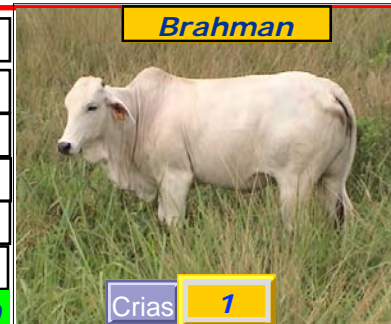

Numero	Nombre	CJU- MISS BENGARA THOR - 41		Registro	196401
411	Padre	JH MR. 700 TORITO 216/1		N.Privado	411
Hierro	Madre	HZ 230/0		Nace	22-12-2003
	Abuelo M	HZ 405/7		Edad	32meses
	Criador	La Esmeralda, Cju		F.Pesaje	12/04/2006
	Propietario	La Esmeralda, Cju		P.Ultimo	361 Kgs.
CJU	Sexo.	Hembra	G.P.D.	0.325	Precio Base
					Bs.4.000.000

La Esmeralda Ranch BRAHMAN

Animales a La Venta

llamar al 0212-806-6060 - 0416-525-0000
0412-2635193 0414-137689 cjurdaneta@gmail.com

Numero	Nombre	ASCJ- MISS ANDRIENE JON - 456		Registro	196377
456/3	Padre	ASJ JUAN M 91/2		N.Privado	456/3
Hierro	Madre	MISS ASJ GITANA DE M 846		Nace	27-12-2003
JG6	Abuelo M	ASF PIÑERO V8 4315		Edad	31meses
	Criador	Agropecuaria San Jose C.a.		F.Pesaje	12/04/2006
	Propietario	Agropecuaria San Jose C.a.		P.Ultimo	460 Kgs.
ASCJ	Sexo.	Hembra	G.P.D.	0.424	Precio Base
					Bs. 4.000.000