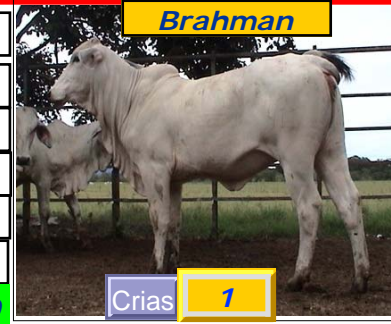

Numero	Nombre	CJU- MISS BENGARA THOR - 41		Registro	196401
411	Padre	JH MR. 700 TORITO 216/1		N.Privado	411
Hierro	Madre	HZ 230/0		Nace	22-12-2003
	Abuelo M	HZ 405/7		Edad	32meses
	Criador	La Esmeralda, Cju		F.Pesaje	12/04/2006
	Propietario	La Esmeralda, Cju		P.Ultimo	361 Kgs.
CJU	Sexo.	Hembra	G.P.D.	0.325	Precio Base
					Bs.4.000.000