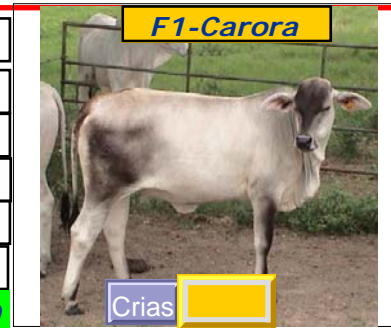

Numero	Nombre	CJU- MISS CHARLIZE CRAIG - 42		Registro	SR421
421	Padre	FCV CUMACA CRAIG 00-028		N.Privado	421
	Madre	CJU-MISS JOSEFA 02015		Nace	08-04-2004
Hierro	Abuelo M	DON ENRIQUE 9534		Edad	28meses
	Criador	La Esmeralda, Cju		F.Pesaje	12/04/2006
	Propietario	La Esmeralda, Cju		P.Ultimo	402 Kgs.
CJU	Sexo.	Hembra	G.P.D.	0,408	Precio Base
					Bs.3.500.000

Numero	Nombre	CJU- MISS AMALUR CRAIG - 420		Registro	203222
420	Padre	FCV CUMACA CRAIG 00-028		N.Privado	420
	Madre	MAS SAN DIEGO 1041		Nace	14-04-2004
Hierro	Abuelo M	MR AGROFLORA SUVA CRATA 7127		Edad	28meses
	Criador	La Esmeralda, Cju		F.Pesaje	12/04/2006
	Propietario	La Esmeralda, Cju		P.Ultimo	402 Kgs.
CJU	Sexo.	Hembra	G.P.D.	0,411	Precio Base
					Bs.3.500.000

La Esmeralda Ranch BRAHMAN

Animales a La Venta

llamar al 0212-806-6060 - 0416-525-0000
0412-2635193 0414-137689 cjurdaneta@gmail.com

Numero	Nombre	CJU- MISS AMARU CRAIG - 422		Registro	SR422	
422	Padre	FCV CUMACA CRAIG 00-028		N.Privado	422	
Hierro	Madre	CJU-MISS BELINA 02030		Nace	09-04-2004	
	Abuelo M	DON ENRIQUE 9534		Edad	28meses	
	Criador	La Esmeralda, Cju		F.Pesaje	12/04/2006	
	Propietario	La Esmeralda, Cju		P.Ultimo	400 Kgs.	
CJU	Sexo.	Hembra	G.P.D.	0.406	Precio Base	Bs.3.700.000