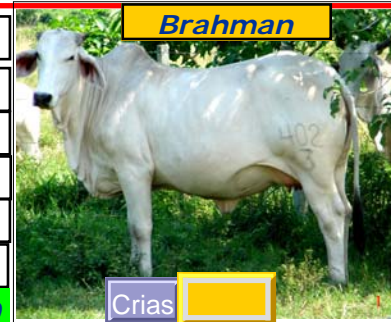

Numero	Nombre	ASCJ - MISS ADELE JON - 494/3		Registro	196376
494/3	Padre	ASJ JUAN M 91/2		N.Privado	494/3
Hierro	Madre	ASJ K-NDELA 941		Nace	01-11-2003
	Abuelo M	FELIXERRE BOZO ALBERTO 146/6		Edad	33meses
	Criador	Agropecuaria San Jose C.a.		F.Pesaje	12/04/2006
	Propietario	La Esmeralda, Cju		P.Ultimo	447 Kgs.
CJU	Sexo.	Hembra	G.P.D.	0.389	Precio Base
					Bs.4.000.000

Numero	Nombre	ASCJ - MISS PRETORIA JON - 499		Registro	196374
499	Padre	ASJ JUAN M 91/2		N.Privado	499
Hierro	Madre	ASJ KUQUITA 937		Nace	09-11-2003
	Abuelo M	ASF PIÑERO V8 4315		Edad	33meses
	Criador	Agropecuaria San Jose C.a.		F.Pesaje	1/07/2006
	Propietario	Agropecuaria San Jose C.a.		P.Ultimo	516 Kgs.
ASCJ	Sexo.	Hembra	G.P.D.	0.457	Precio Base
					Bs.4.000.000

Numero	Nombre	CJU- MISS ARKIJA CARO - 193		Registro	196397
193	Padre	JO MR. TOMAS MANSO 995/0-59		N.Privado	193
Hierro	Madre	JO MISS RAM GRAN MANSO 1020/0-9		Nace	28-11-2003
	Abuelo M	JDH RAM GRAN MANSO 795		Edad	32meses
	Criador	La Esmeralda, Cju		F.Pesaje	12/04/2006
	Propietario	La Esmeralda, Cju		P.Ultimo	460 Kgs.
CJU	Sexo.	Hembra	G.P.D.	0.412	Precio Base
					Bs.4.000.000

La Esmeralda Ranch BRAHMAN

Animales a La Venta

llamar al 0212-806-6060 - 0416-525-0000
0412-2635193 0414-137689 cjurdaneta@gmail.com

Numero	Nombre	CJU- MISS ELISA CRAIG - 402/3		Registro	196398
402/3	Padre	FCV CUMACA CRAIG 00-028		N.Privado	402/3
Hierro	Madre	MISS MATA REDONDA 398 463/8		Nace	09-12-2003
	Abuelo M	ROUND TREE 398/4		Edad	32meses
	Criador	La Esmeralda, Cju		F.Pesaje	12/04/2006
	Propietario	La Esmeralda, Cju		P.Ultimo	506 Kgs.
CJU	Sexo.	Hembra	G.P.D.	0.461	Precio Base
					Bs.4.000.000