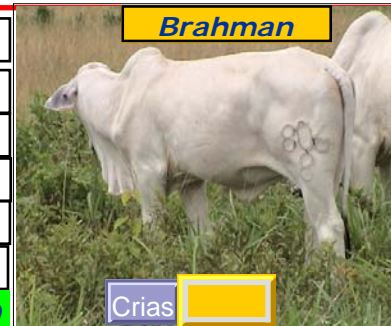

La Esmeralda Ranch

BRAHMAN

Animales a La Venta

llamar al 0212-806-6060 - 0416-525-0000
0412-2635193 0414-137689 cjurdaneta@gmail.com

Numero	Nombre	CJU- MISS PAMPLONA CRAIG - 8		Registro	203189
806/8	Padre	FCV CUMACA CRAIG 00-028		N.Privado	806/8
Hierro	Madre	MAS SAN DIEGO 1023		Nace	15-06-2004
	Abuelo M	MAV SIR MOON MANSO 5061		Edad	26meses
	Criador	La Esmeralda, Cju		F.Pesaje	1/07/2006
	Propietario	La Esmeralda, Cju		P.Ultimo	410 Kgs.
CJU	Sexo.	Hembra	G.P.D.	0,450	Precio Base
					Bs.4.000.000

Numero	Nombre	CJU- MISS BEATRICE CRAIG -164		Registro	196384
164/3	Padre	FCV CUMACA CRAIG 00-028		N.Privado	164/3
Hierro	Madre	FCV CUMACA 97-049		Nace	24-08-2003
	Abuelo M	FCV CUMACA 89-9037		Edad	36meses
	Criador	La Esmeralda, Cju		F.Pesaje	1/07/2006
	Propietario	La Esmeralda, Cju		P.Ultimo	456 Kgs.
CJU	Sexo.	Hembra	G.P.D.	0,374	Precio Base
					Bs.4.000.000

Numero	Nombre	CJU- MISS ALEJANDRA CRAIG - 1		Registro	196387
171/3	Padre	FCV CUMACA CRAIG 00-028		N.Privado	171/3
Hierro	Madre	MAS SAN DIEGO 0106		Nace	02-09-2003
	Abuelo M	MAV PONCRATA 6034		Edad	35meses
	Criador	La Esmeralda, Cju		F.Pesaje	18/08/2006
	Propietario	La Esmeralda, Cju		P.Ultimo	479 Kgs.
CJU	Sexo.	Hembra	G.P.D.	0,397	Precio Base
					Bs.4.000.000