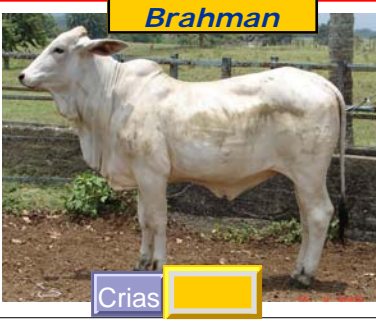

Numero	Nombre	IP- MISS SONRISA SOL - 485/4		Registro	P27-1-2005
485/4	Padre	CJU- MR. SOL 01005		N.Privado	485/4
Hierro	Madre	ANAUQUEÑA BARRANCON 8064		Nace	7-6-2004
	Abuelo M	MR ANAUCO BARRANCON/JH 4025		Edad	26meses
	Criador	La Esmeralda, Cju		F.Pesaje	1/07/2006
	Propietario	La Esmeralda, Cju		P.Ultimo	460 Kgs.
W	Sexo.	Hembra	G.P.D.	0.504	Precio Base
					Bs.3.500.000

La Esmeralda Ranch BRAHMAN

Animales a La Venta

llamar al 0212-806-6060 - 0416-525-0000
0412-2635193 0414-137689 cjurdaneta@gmail.com

Numero	Nombre	CJU- MISS IZARRAITZ THOR - 82		Registro	203196
821/8	Padre	JH MR. 700 TORITO 216/1		N.Privado	821/8
Hierro	Madre	SE COPANO 332/7		Nace	14-09-2004
	Abuelo M	JDH COPANO MANSO 839/9		Edad	23meses
	Criador	La Esmeralda, Cju		F.Pesaje	1/07/2006
	Propietario	La Esmeralda, Cju		P.Ultimo	361 Kgs.
CJU	Sexo.	Hembra	G.P.D.	0,439	Precio Base
					Bs.3.500.000

Numero	Nombre	CJU- MISS DELAWARE AGGIE - 82		Registro	203197
822/8	Padre	DCH AGGIE GRANDE 525		N.Privado	822/8
Hierro	Madre	MISS ASJ D'LIRIO 709		Nace	13-09-2004
	Abuelo M	ASF PIÑERO V8 4315		Edad	23meses
	Criador	La Esmeralda, Cju		F.Pesaje	1/07/2006
	Propietario	La Esmeralda, Cju		P.Ultimo	429 Kgs.
CJU	Sexo.	Hembra	G.P.D.	0,528	Precio Base
					Bs.3.000.000